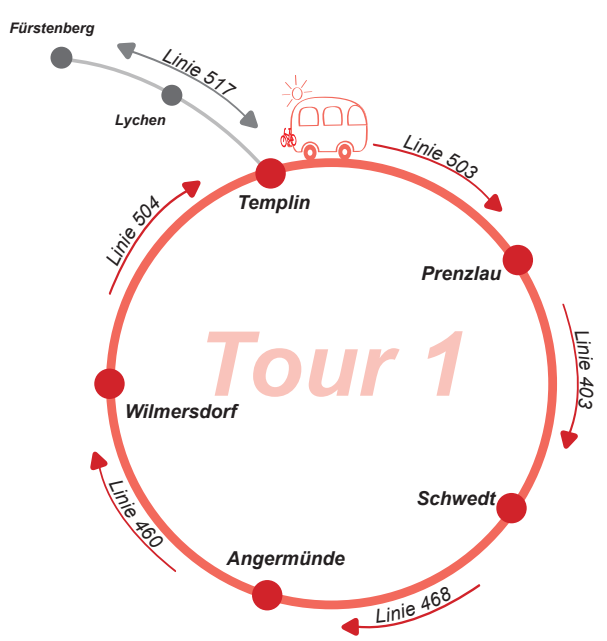

Schwedt, ZOB	11:35	17:35
Schwedt, Odercenter	11:37	17:37
Schwedt, Lindenallee	11:38	17:38
Schwedt, CKS	11:39	17:39
Schwedt, Vierradener Platz	11:41	17:41
Schwedt, Auguststr.	11:42	17:42
Schwedt, Klinikum	11:44	17:44
Schwedt, Schöpfwerk	11:46	17:46
Meyenburg, Kreuzung	11:48	17:48
Zützen, Landgrabenbrücke	11:49	17:49
Zützen, Kirche	11:51	17:51
Zützen, Kellerberg	11:52	17:52
Criewen, Siedlung	11:53	17:53
Criewen, Mitte	11:54	17:54
Criewen, Nationalparkzentrum	11:55	17:55
Criewen, Grüner Weg	11:56	17:56
Criewen, Sporthalle	11:56	17:56
Criewen, Vorwerk	11:58	17:58
Criewen, Försterei	11:59	17:59
Flemsdorf, Neubau	12:02	18:02
Flemsdorf, Mitte	12:02	18:02
Flemsdorf, Ausbau	12:04	18:04
Felchow	12:06	18:06
Pinnow, Kreuzung	12:08	18:08
Henriettenhof, Abzw.	12:10	18:10
Dobberzin, Abzw. Kerkower Str.	12:11	18:11
Dobberzin, Mitte	12:12	18:12
Angermünde, Bildungswerk	12:13	18:13
Angermünde, Schwedter Str.	12:14	18:14
Angermünde, Kaisergarten	12:15	18:15
Angermünde, Kloster	12:16	18:16
Angermünde, Bahnhof	12:19	18:19
Angermünde, Bahnhof	12:40	18:40
Angermünde, Rosenstr.	12:41	18:41
Angermünde, Berliner Str.	12:42	18:42
Angermünde, Einkaufscenter	12:43	18:43
Angermünde, Prenzlauer Str.	12:44	18:44
Angermünde, Spannwerk	12:44	18:44
Kerkow, Greiffenberger Str.	12:45	18:45
Kerkow, Mitte	12:46	18:46
Görsdorf, Chausseehaus	12:48	18:48
Bruchhagen, Abzw.	12:49	18:49
Greiffenberg, Zoldamm	12:50	18:50
Greiffenberg, Markt	12:51	18:51
Greiffenberg, Breite Str.	12:51	18:51
Greiffenberg, Friedhof	12:52	18:52
Greiffenberg, Ausbau	12:53	18:53
Steinhöfel, Kreuzung	12:54	18:54
Wilmersdorf, Mitte	12:55	18:55
Wilmersdorf, Mitte	12:56	18:56
Wilmersdorf, Bahnhof Abzw.	12:57	18:57
Pfingstberg, Abzw.	12:59	18:59
Schifferhof	13:02	19:02
Suckow	13:03	19:03
Voßberg, Abzw.	13:05	19:05
Flieth	13:06	19:06
Kaakstedt	13:09	19:09
Gerswalde, Mühle	13:10	19:10
Gerswalde, Schule	13:12	19:12
Gerswalde, Markt	13:13	19:13
Gerswalde, Haßlebener Str.	13:14	19:14
Gerswalde, Haßlebener Siedl.	13:15	19:15
Haßleben, B109	13:20	19:20
Haßleben, Mitte	13:21	19:21
Haßleben, Wendestelle	13:22	19:22
Haßleben, Mitte	13:23	19:23
Haßleben, B109	13:24	19:24
Mittenwalde, Dorf	13:29	19:29
Petznick	13:33	19:33
Kreuzkrug	13:35	19:35
Templin, Försterei Laatz	13:38	19:38
Fährkrug, Brücke	13:39	19:39
Templin, Fachschule	13:41	19:41
Templin, Stadtbad	13:42	19:42
Templin, A.-Bebel-Straße	13:43	19:43
Templin, Fr.-Engels-Str.	13:44	19:44
Templin, ZOB	13:45	19:45

Die Uckermark entdecken...
... ohne Umsteigen quer durch den Landkreis.
Vom 01.04. - 31.10.2020 können Sie sogar Ihr Fahrrad mitnehmen.