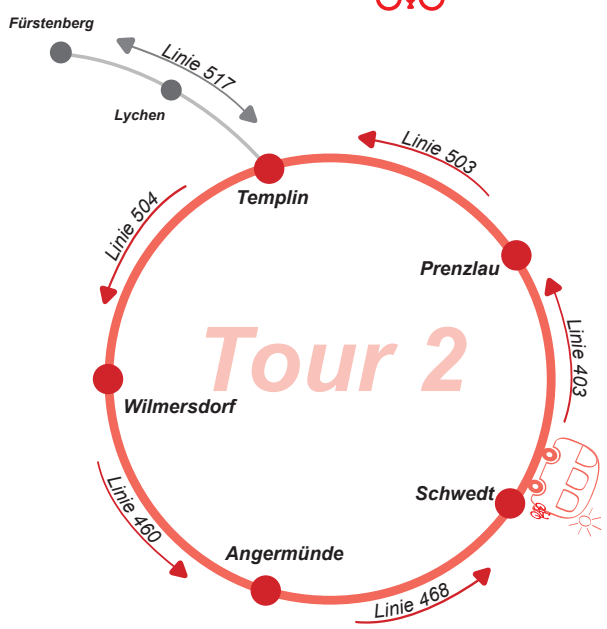

Tour 2

Sa, So, Feiertag

Sa, So, Feiertag

Schwedt, ZOB	8:50	12:50
Schwedt, Festwiese	8:52	12:52
Schwedt, Rosa-Luxemburg-Str.	8:53	12:53
Schwedt, Ärztehaus	8:54	12:54
Schwedt, Fr.-Wolf-Ring	8:55	12:55
Schwedt, Fr.-Engels-Str.	8:56	12:56
Schwedt, Straße am Waldrand	8:57	12:57
Schwedt, PCK Straße F	8:59	12:59
Schwedt, PCK Busbahnhof	9:01	13:01
Schwedt, Barmer	9:02	13:02
Schwedt, PCK Straße I	9:03	13:03
Schwedt, Kavelheide	9:06	13:06
Stendell, Kreuzung	9:07	13:07
Herrenhof, Abzw.	9:08	13:08
Herrenhof, Mitte	9:12	13:12
Herrenhof, Bahnhof	9:14	13:14
Passow, Briester Weg	9:15	13:15
Briest, Milchviehanlage	9:17	13:17
Briest, Mitte	9:18	13:18
Golm, Mitte	9:20	13:20
Golm, Dorfstr.	9:21	13:21
Fredersdorf, Mitte	9:23	13:23
Fredersdorf, Am Reitplatz	9:24	13:24
Fredersdorf, Abzw.	9:25	13:25
Zichow, Mitte	9:26	13:26
Gramzow, Markt	9:31	13:31
Gramzow, Autobahnmeisterei	9:34	13:34
Hohengüstow, B198	9:35	13:35
Hohengüstow, Siedlung	9:36	13:36
Weselitz, Abzw.	9:37	13:37
Bietikow, Dorf	9:39	13:39
Augustenfelde	9:42	13:42
Prenzlau, Angermünder Str.	9:44	13:44
Prenzlau, Einkaufszentrum	9:45	13:45
Prenzlau, Uckermark Kaserne	9:46	13:46
Prenzlau, Schwedter Straße	9:47	13:47
Prenzlau, Grabowstr.	9:48	13:48
Prenzlau, Gymnasium Baustr.	9:49	13:49
Prenzlau, Baustraße	9:50	13:50
Prenzlau, Alte Sparkasse	9:51	13:51
Prenzlau, ZOB	9:52	13:52
Prenzlau, ZOB	10:05	14:05
Prenzlau, Alte Sparkasse	10:07	14:07
Prenzlau, Straße des Friedens	10:09	14:09
Prenzlau, Mittelorturm	10:10	14:10
Prenzlau, Neustädter Damm	10:11	14:11
Prenzlau, Gústower Str., Abzw.	10:13	14:13
Prenzlau, Berliner Str. B109	10:14	14:14
Prenzlau, Kleine Heide	10:15	14:15
Groß Sperrwalde Bahnhof	10:19	14:19
Klein Sperrwalde, Abzw.	10:20	14:20
Gollmitz, Dorf	10:23	14:23
Gollmitz, Am Parkweg	10:24	14:24
Berkholz, Neubau	10:27	14:27
Berkholz, Dorf	10:28	14:28
Zerwelin, Abzw.	10:30	14:30
Boitzenburg, Markt	10:33	14:33
Boitzenburg, Schule	10:34	14:34
Boitzenburg, Amt	10:36	14:36
Klaushagen, Oberdorf	10:41	14:41
Klaushagen, Dorf	10:42	14:42
Klaushagen, Ausbau	10:43	14:43
Stabeshöhe, Abzw.	10:44	14:44
Jakobshagen, Dorf	10:45	14:45
Jakobshagen, Neubau	10:46	14:46
Bauer	10:47	14:47
Paulinenhof	10:48	14:48
Klosterwalde, Kreuzung	10:49	14:49
Klosterwalde, Ausbau	10:50	14:50
Gleutenhof	10:51	14:51
Ringofen, Forsthaus	10:53	14:53
Fährkrug, Bahnhof	10:54	14:54
Fährkrug, Brücke	10:55	14:55
Templin, Fachschule	10:56	14:56
Templin, Stadtbad	10:57	14:57
Templin, A.-Bebel-Straße	10:58	14:58
Templin, Fr.-Engels-Str.	10:59	14:59
Templin, ZOB	11:00	15:00