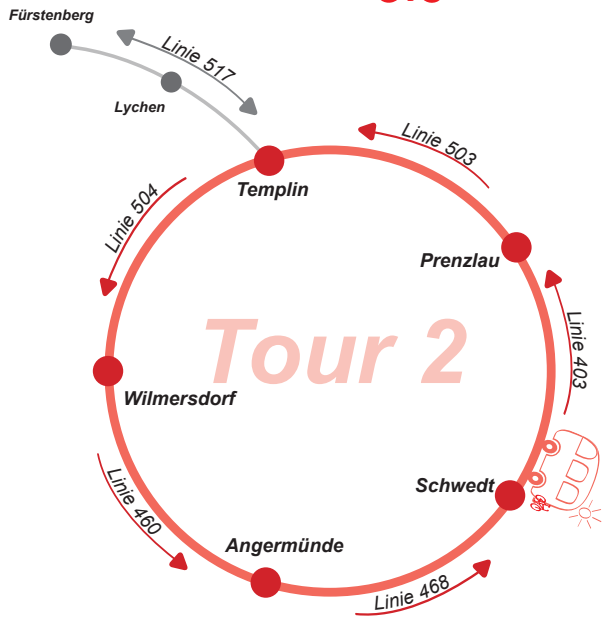

Tour 2

Sa, So, Feiertag

	8:50	12:50
Schwedt, ZOB	8:52	12:52
Schwedt, Festwiese	8:53	12:53
Schwedt, Rosa-Luxemburg-Str.	8:54	12:54
Schwedt, Ärztehaus	8:55	12:55
Schwedt, Fr.-Wolf-Ring	8:56	12:56
Schwedt, Fr.-Engels-Str.	8:57	12:57
Schwedt, Straße am Waldrand	8:59	12:59
Schwedt, PCK Straße F	9:01	13:01
Schwedt, PCK Busbahnhof	9:02	13:02
Schwedt, Barmer	9:03	13:03
Schwedt, PCK Straße I	9:06	13:06
Schwedt, Kavelheide	9:07	13:07
Stendell, Kreuzung	9:08	13:08
Herrenhof, Abzw.	9:12	13:12
Herrenhof, Mitte	9:14	13:14
Herrenhof, Bahnhof	9:15	13:15
Passow, Briester Weg	9:17	13:17
Briest, Milchviehanlage	9:18	13:18
Golm, Mitte	9:20	13:20
Golm, Dorfstr.	9:21	13:21
Fredersdorf, Mitte	9:23	13:23
Fredersdorf, Am Reitplatz	9:25	13:25
Fredersdorf, Abzw.	9:26	13:26
Zichow, Mitte	9:31	13:31
Gramzow, Markt	9:34	13:34
Gramzow, Autobahnmeisterei	9:35	13:35
Hohengüstow, B198	9:36	13:36
Hohengüstow, Siedlung	9:37	13:37
Weselitz, Abzw.	9:39	13:39
Bietikow, Dorf	9:42	13:42
Augustenfelde	9:44	13:44
Prenzlau, Angermünder Str.	9:45	13:45
Prenzlau, Einkaufszentrum	9:46	13:46
Prenzlau, Uckermark Kaserne	9:47	13:47
Prenzlau, Schwedter Straße	9:48	13:48
Prenzlau, Grabowstr.	9:49	13:49
Prenzlau, Gymnasium Baustr.	9:50	13:50
Prenzlau, Baustraße	9:51	13:51
Prenzlau, Alte Sparkasse	9:52	13:52
Prenzlau, ZOB	10:05	14:05
Prenzlau, Alte Sparkasse	10:07	14:07
Prenzlau, Straße des Friedens	10:09	14:09
Prenzlau, Mittelorturm	10:10	14:10
Prenzlau, Neustädter Damm	10:11	14:11
Prenzlau, Gústower Str., Abzw.	10:13	14:13
Prenzlau, Berliner Str. B109	10:14	14:14
Prenzlau, Kleine Heide	10:15	14:15
Groß Sperrnwalde Bahnhof	10:19	14:19
Klein Sperrnwalde, Abzw.	10:20	14:20
Gollmitz, Dorf	10:23	14:23
Gollmitz, Am Parkweg	10:24	14:24
Berkholz, Neubau	10:27	14:27
Berkholz, Dorf	10:28	14:28
Zerwelin, Abzw.	10:30	14:30
Boitzenburg, Markt	10:33	14:33
Boitzenburg, Schule	10:34	14:34
Boitzenburg, Amt	10:36	14:36
Klaushagen, Oberdorf	10:41	14:41
Klaushagen, Dorf	10:42	14:42
Klaushagen, Ausbau	10:43	14:43
Stabeshöhe, Abzw.	10:44	14:44
Jakobshagen, Dorf	10:45	14:45
Jakobshagen, Neubau	10:46	14:46
Bauer	10:47	14:47
Paulinenhof	10:48	14:48
Klosterwalde, Kreuzung	10:49	14:49
Klosterwalde, Ausbau	10:50	14:50
Meyenburg, Kreuzung	10:51	14:51
Ringofen, Forsthaus	10:53	14:53
Fährkrug, Bahnhof	10:54	14:54
Fährkrug, Brücke	10:55	14:55
Templin, Fachschule	10:56	14:56
Templin, Stadtbad	10:57	14:57
Templin, A.-Bebel-Straße	10:58	14:58
Templin, Fr.-Engels-Str.	10:59	14:59
Templin, ZOB	11:00	15:00

Schwedt - Prenzlau

Prenzlau - Templin

Templin - Wilmsdorf

Wilmsdorf - Angermünde

Angermünde - Schwedt

Sa, So, Feiertag