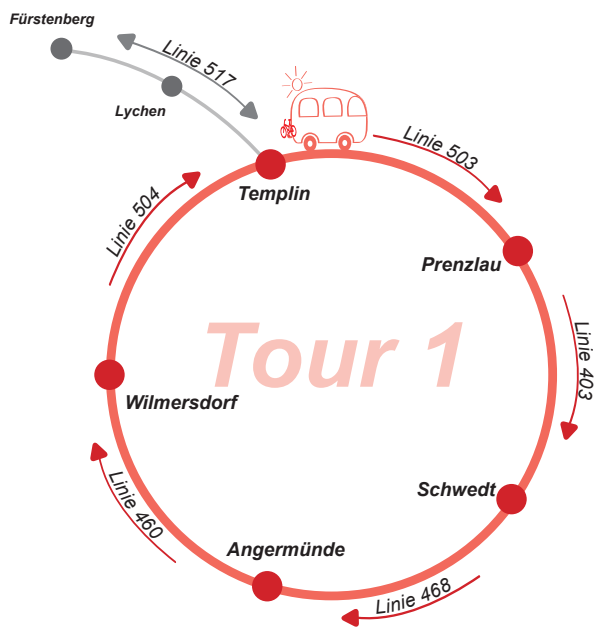

Schwedt - Angermünde

Angermünde - Wilmsdorf

Wilmsdorf - Templin

Templin - Prenzlau

Prenzlau - Schwedt

Sa, So, Feiertag

	11:35	17:35
Schwedt, ZOB	11:37	17:37
Schwedt, Odercenter	11:38	17:38
Schwedt, Lindenallee	11:39	17:39
Schwedt, CKS	11:41	17:41
Schwedt, Vierradener Platz	11:42	17:42
Schwedt, Auguststr.	11:44	17:44
Schwedt, Klinikum	11:46	17:46
Schwedt, Schöpfwerk	11:48	17:48
Meyenburg, Kreuzung	11:49	17:49
Zützen, Landgrabenbrücke	11:51	17:51
Zützen, Kirche	11:52	17:52
Zützen, Kellerberg	11:53	17:53
Criewen, Siedlung	11:54	17:54
Criewen, Mitte	11:55	17:55
Criewen, Nationalparkzentrum	11:56	17:56
Criewen, Grüner Weg	11:58	17:58
Criewen, Sporthalle	11:59	17:59
Criewen, Vorwerk	12:02	18:02
Flemsdorf, Neubau	12:02	18:02
Flemsdorf, Mitte	12:04	18:04
Flemsdorf, Ausbau	12:06	18:06
Felchow	12:08	18:08
Henrietenhof, Abzw.	12:10	18:10
Dobberzin, Abzw. Kerkower Str.	12:11	18:11
Dobberzin, Mitte	12:12	18:12
Angermünde, Bildungswerk	12:13	18:13
Angermünde, Schwedter Str.	12:14	18:14
Angermünde, Kaisergarten	12:15	18:15
Angermünde, Kloster	12:16	18:16
Angermünde, Bahnhof	12:19	18:19
Angermünde, Bahnhof	12:40	18:40
Angermünde, Rosenstr.	12:41	18:41
Angermünde, Berliner Str.	12:42	18:42
Angermünde, Einkaufszentrum	12:43	18:43
Angermünde, Prenzlauer Str.	12:44	18:44
Angermünde, Umlandweg	12:44	18:44
Kerkow, Greiffenberg Str.	12:45	18:45
Kerkow, Mitte	12:46	18:46
Görlsdorf, Chausseehaus	12:48	18:48
Bruchhagen, Abzw.	12:49	18:49
Greiffenberg, Zolldamm	12:50	18:50
Greiffenberg, Markt	12:51	18:51
Greiffenberg, Breite Str.	12:51	18:51
Greiffenberg, Friedhof	12:52	18:52
Greiffenberg, Ausbau	12:53	18:53
Steinhöfel, Kreuzung	12:54	18:54
Wilmsdorf, Mitte	12:55	18:55
Wilmsdorf, Mitte	12:56	18:56
Wilmsdorf, Bahnhof Abzw.	12:57	18:57
Pfingstberg, Abzw.	12:59	18:59
Schifferhof	13:02	19:02
Suckow	13:03	19:03
Voßberg, Abzw.	13:05	19:05
Flieth	13:06	19:06
Kaakstedt	13:09	19:09
Gerswalde, Mühle	13:10	19:10
Gerswalde, Schule	13:12	19:12
Gerswalde, Markt	13:13	19:13
Gerswalde, Haßlebener Str.	13:14	19:14
Gerswalde, Haßlebener Siedl.	13:15	19:15
Haßleben, B109	13:20	19:20
Mittenwalde, Dorf	13:25	19:25
Petznick	13:29	19:29
Kreuzkrug	13:31	19:31
Templin, Försterei Laatz	13:34	19:34
Fährkrug, Brücke	13:35	19:35
Templin, Fachschule	13:37	19:37
Templin, Stadtbad	13:38	19:38
Templin, A.-Bebel-Straße	13:39	19:39
Templin, Fr.-Engels-Str.	13:40	19:40
Templin, ZOB	13:41	19:41